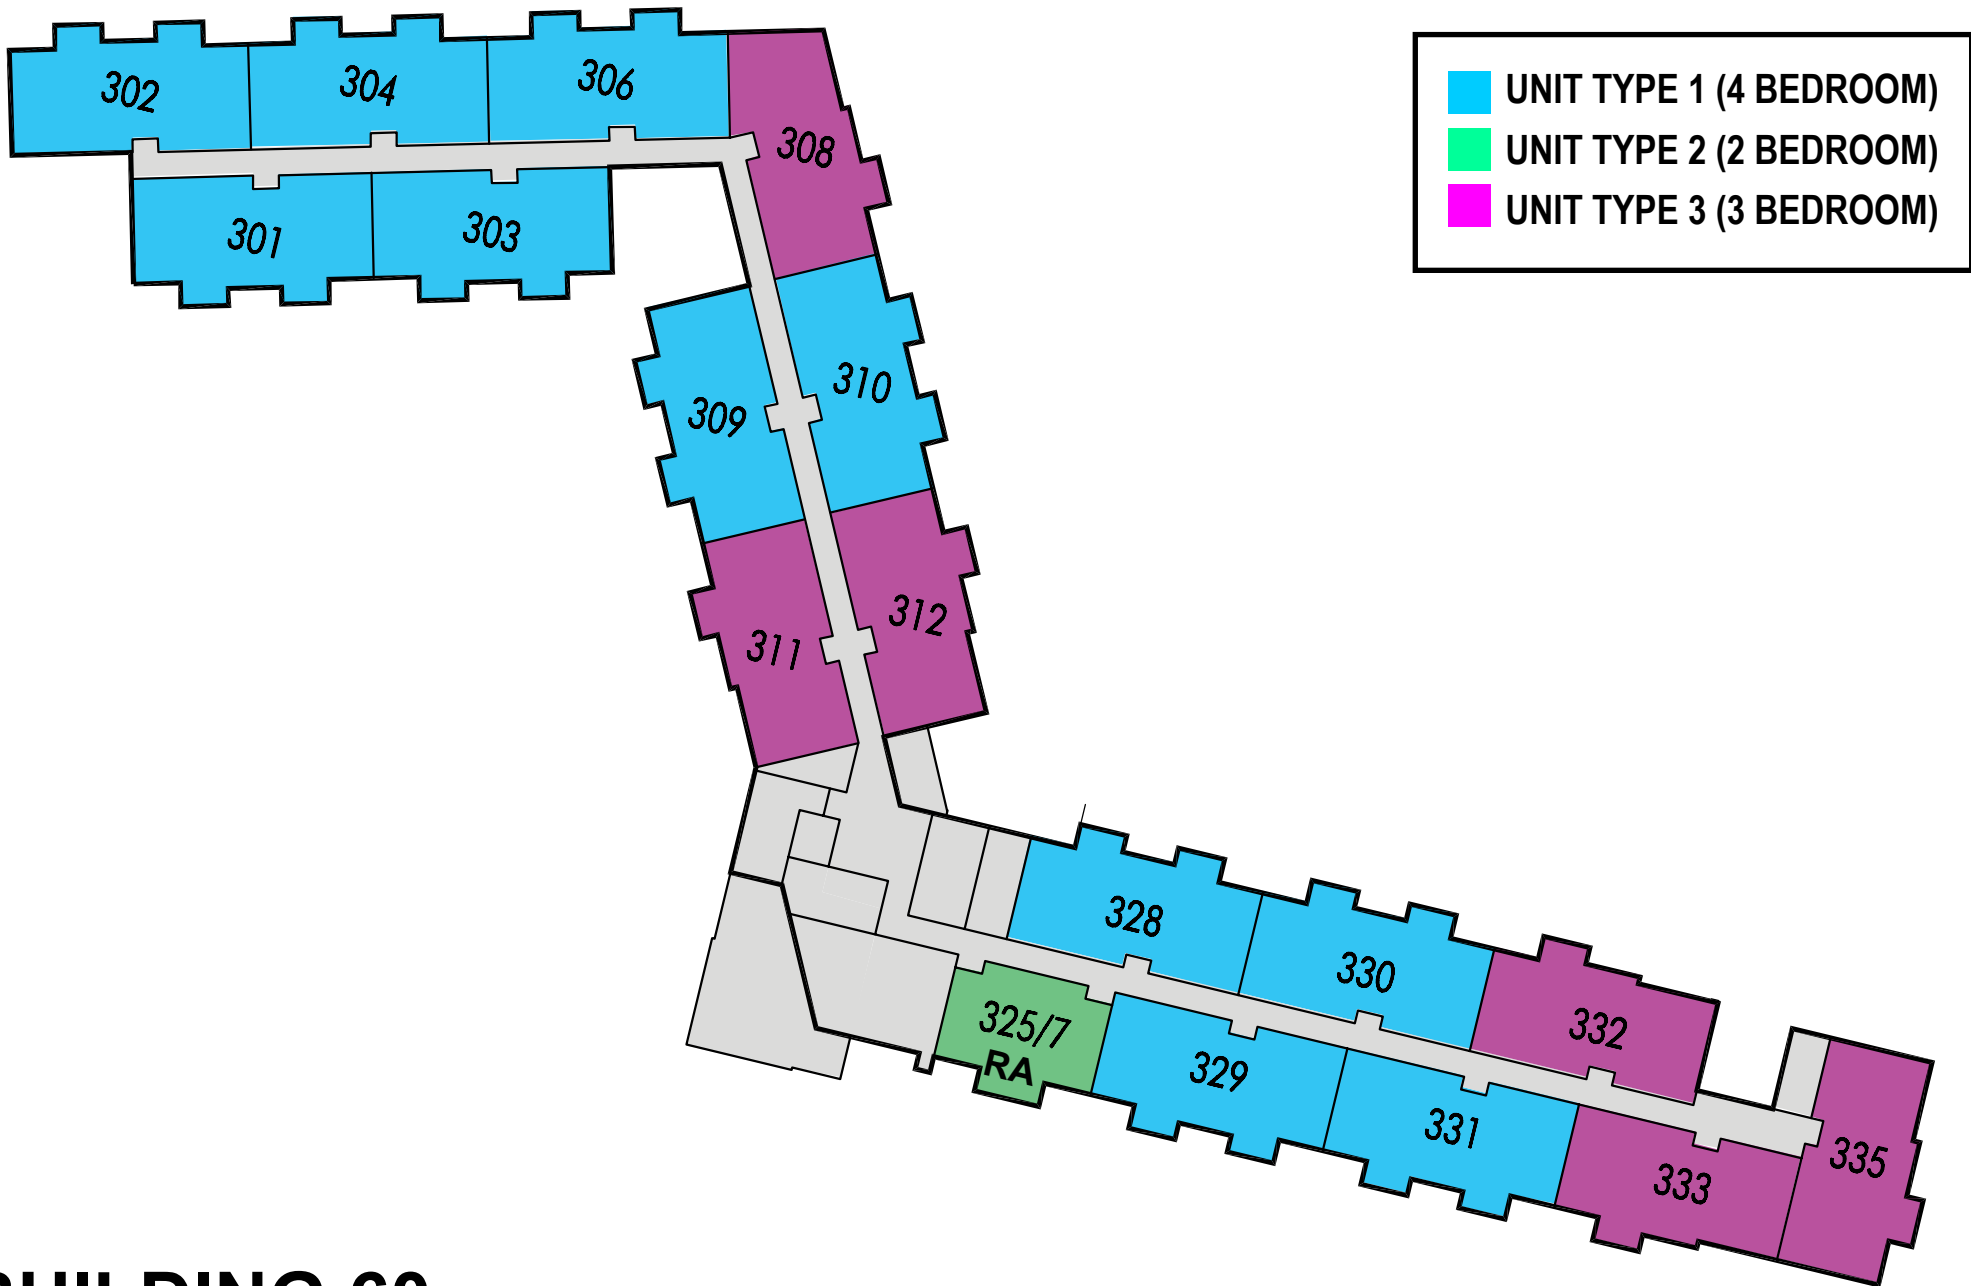

- UNIT TYPE 1 (4 BEDROOM)
- UNIT TYPE 2 (2 BEDROOM)
- UNIT TYPE 3 (3 BEDROOM)

# BUILDING 60 VISTA BONITA

**BUILDING 60**  
**VISTA BONITA**

**BUILDING 60**  
**VISTA BONITA**

UNIT TYPE 1 (4 BEDROOM)  
UNIT TYPE 2 (2 BEDROOM)  
UNIT TYPE 3 (3 BEDROOM)

**BUILDING 60**  
**VISTA BONITA**