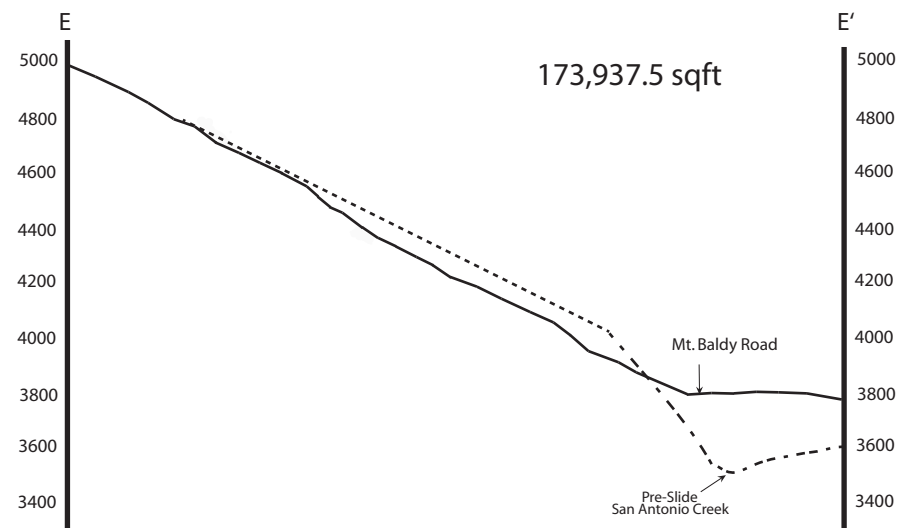

Volumes:

Volume AB:  

$$\frac{(207,212.5 \text{ sqft} + 183,012.5 \text{ sqft})}{2} (260.27 \text{ ft}) = 50,729,250 \text{ cuft}$$

$$(50,729,250 \text{ cuft}) (165 \text{ lbs/cuft}) = 8,370,326,250 \text{ lbs}$$

Volume BC:  

$$\frac{(183,012.5 \text{ sqft} + 156,392.5 \text{ sqft})}{2} (92.73 \text{ ft}) = 15,736,652 \text{ cuft}$$

$$(15,736,652 \text{ cuft}) (165 \text{ lbs/cuft}) = 2,596,547,567 \text{ lbs}$$