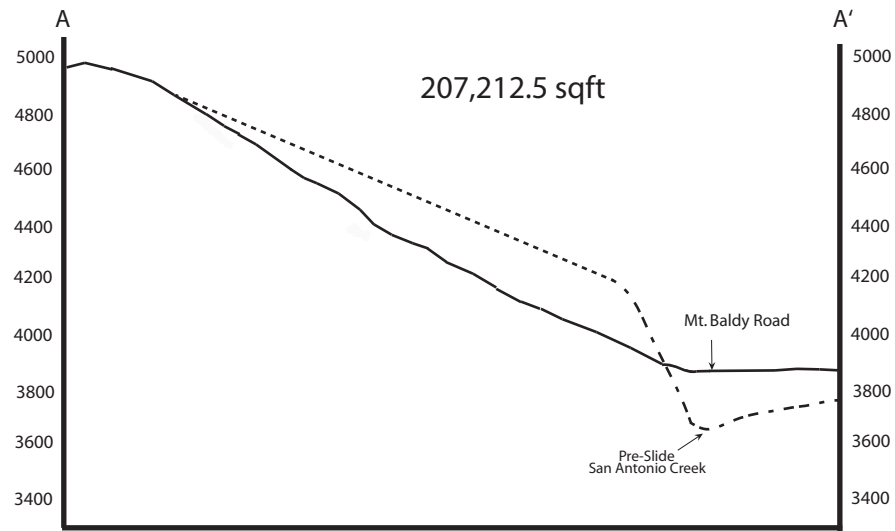

Volumes:

Volume AB:  

$$\frac{(207,212.5 \text{ sqft} + 183,012.5 \text{ sqft})}{2} (260.27 \text{ ft}) = 50,729,250 \text{ cuft}$$

$$(50,729,250 \text{ cuft}) (165 \text{ lbs/cuft}) = 8,370,326,250 \text{ lbs}$$

Volume BC:  

$$\frac{(183,012.5 \text{ sqft} + 156,392.5 \text{ sqft})}{2} (92.73 \text{ ft}) = 15,736,652 \text{ cuft}$$

$$(15,736,652 \text{ cuft}) (165 \text{ lbs/cuft}) = 2,596,547,567 \text{ lbs}$$