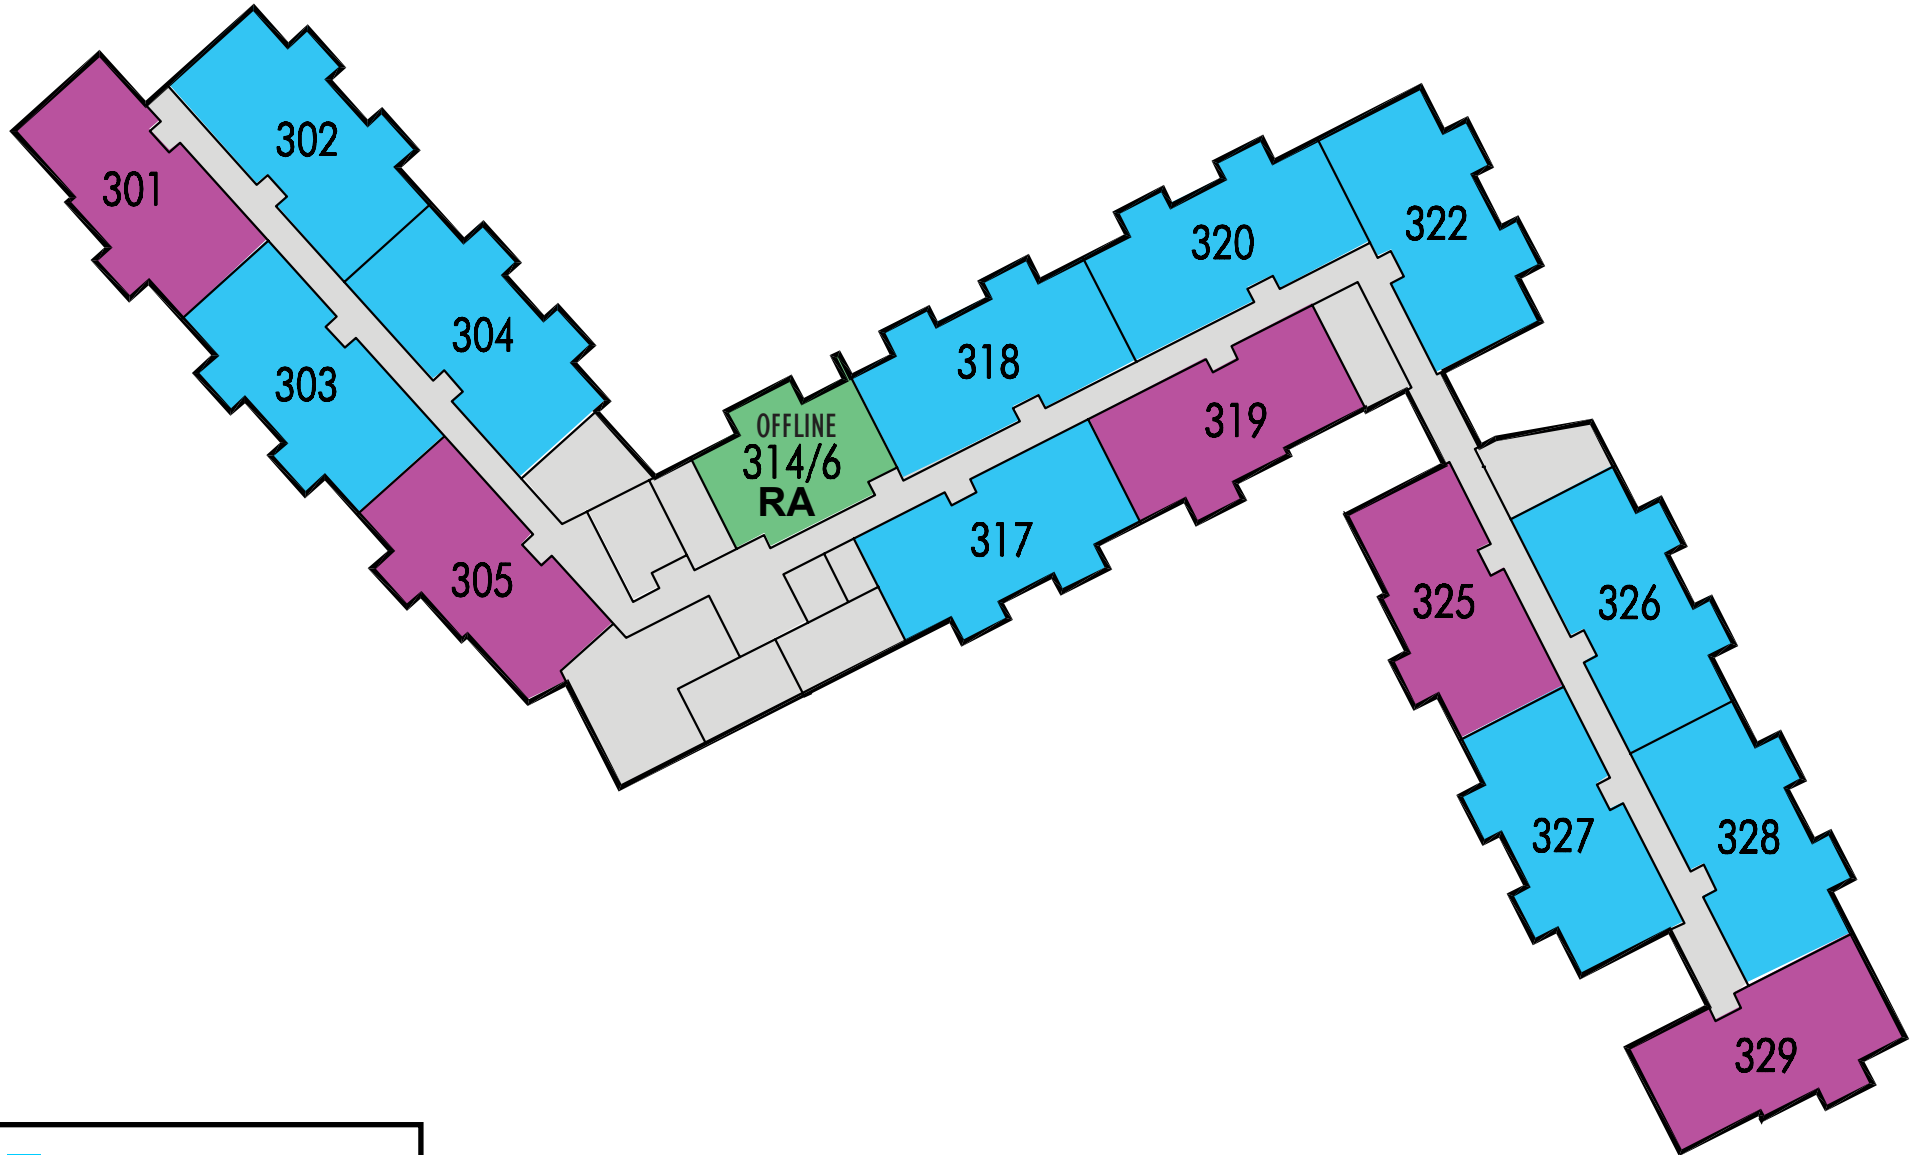

- UNIT TYPE 1 (4 BEDROOM)
- UNIT TYPE 2 (2 BEDROOM)
- UNIT TYPE 3 (3 BEDROOM)

BUILDING 61 VISTA DEL SOL

- UNIT TYPE 1 (4 BEDROOM)
- UNIT TYPE 2 (2 BEDROOM)
- UNIT TYPE 3 (3 BEDROOM)

BUILDING 61 VISTA DEL SOL

	UNIT TYPE 1 (4 BEDROOM)
	UNIT TYPE 2 (2 BEDROOM)
	UNIT TYPE 3 (3 BEDROOM)

BUILDING 61

VISTA DEL SOL

	UNIT TYPE 1 (4 BEDROOM)
	UNIT TYPE 2 (2 BEDROOM)
	UNIT TYPE 3 (3 BEDROOM)

BUILDING 61
VISTA DEL SOL