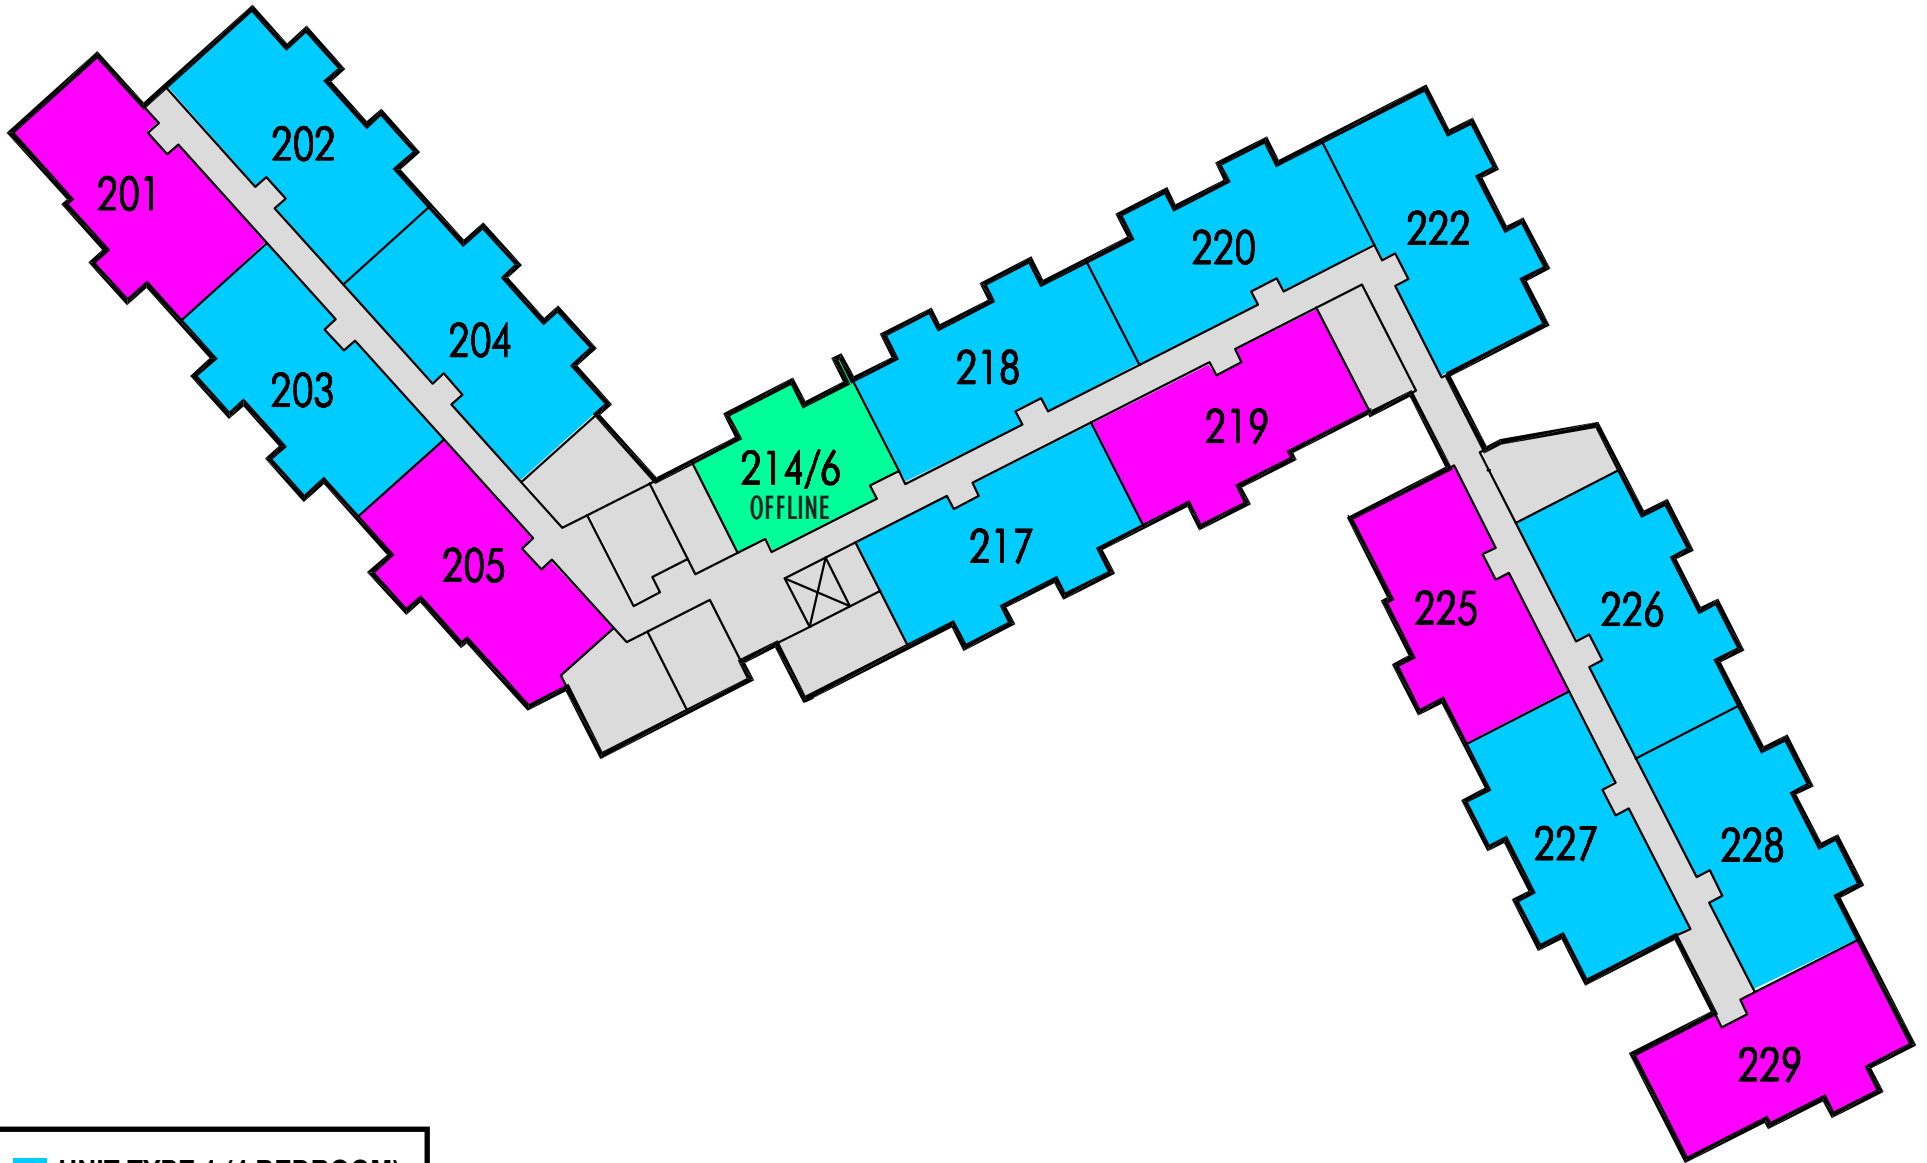

- UNIT TYPE 1 (4 BEDROOM)
- UNIT TYPE 2 (2 BEDROOM)
- UNIT TYPE 3 (3 BEDROOM)

BUILDING 61 VISTA DEL SOL

- UNIT TYPE 1 (4 BEDROOM)
- UNIT TYPE 2 (2 BEDROOM)
- UNIT TYPE 3 (3 BEDROOM)

BUILDING 61 VISTA DEL SOL

	UNIT TYPE 1 (4 BEDROOM)
	UNIT TYPE 2 (2 BEDROOM)
	UNIT TYPE 3 (3 BEDROOM)

BUILDING 61

VISTA DEL SOL

	UNIT TYPE 1 (4 BEDROOM)
	UNIT TYPE 2 (2 BEDROOM)
	UNIT TYPE 3 (3 BEDROOM)

BUILDING 61
VISTA DEL SOL