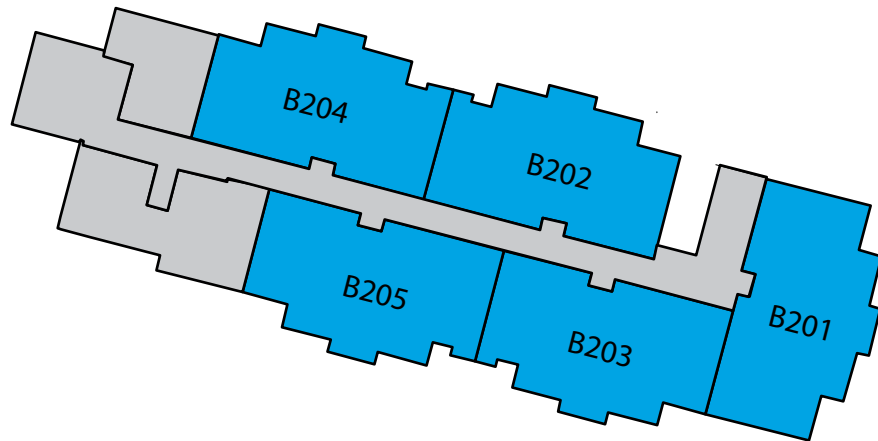

Residential Suites - Level 1

- Unit Type 1 - 4 Bedroom
- Unit Type 3 - 3 Bedroom
- Unit Type 4 - 2 Bedroom + RA

BUILDING 62

VISTA DE LAS MONTANAS

Residential Suites - Level 2

- Unit Type 1 - 4 Bedroom
- Unit Type 3 - 3 Bedroom
- Unit Type 4 - 2 Bedroom + RA

BUILDING 62

VISTA DE LAS MONTANAS

Residential Suites - Level 3

-  Unit Type 1 - 4 Bedroom
-  Unit Type 3 - 3 Bedroom
-  Unit Type 4 - 2 Bedroom + RA

BUILDING 62

VISTA DE LAS MONTANAS

Residential Suites - Level 4

-  Unit Type 1 - 4 Bedroom
-  Unit Type 3 - 3 Bedroom
-  Unit Type 4 - 2 Bedroom + RA

BUILDING 62
VISTA DE LAS MONTANAS