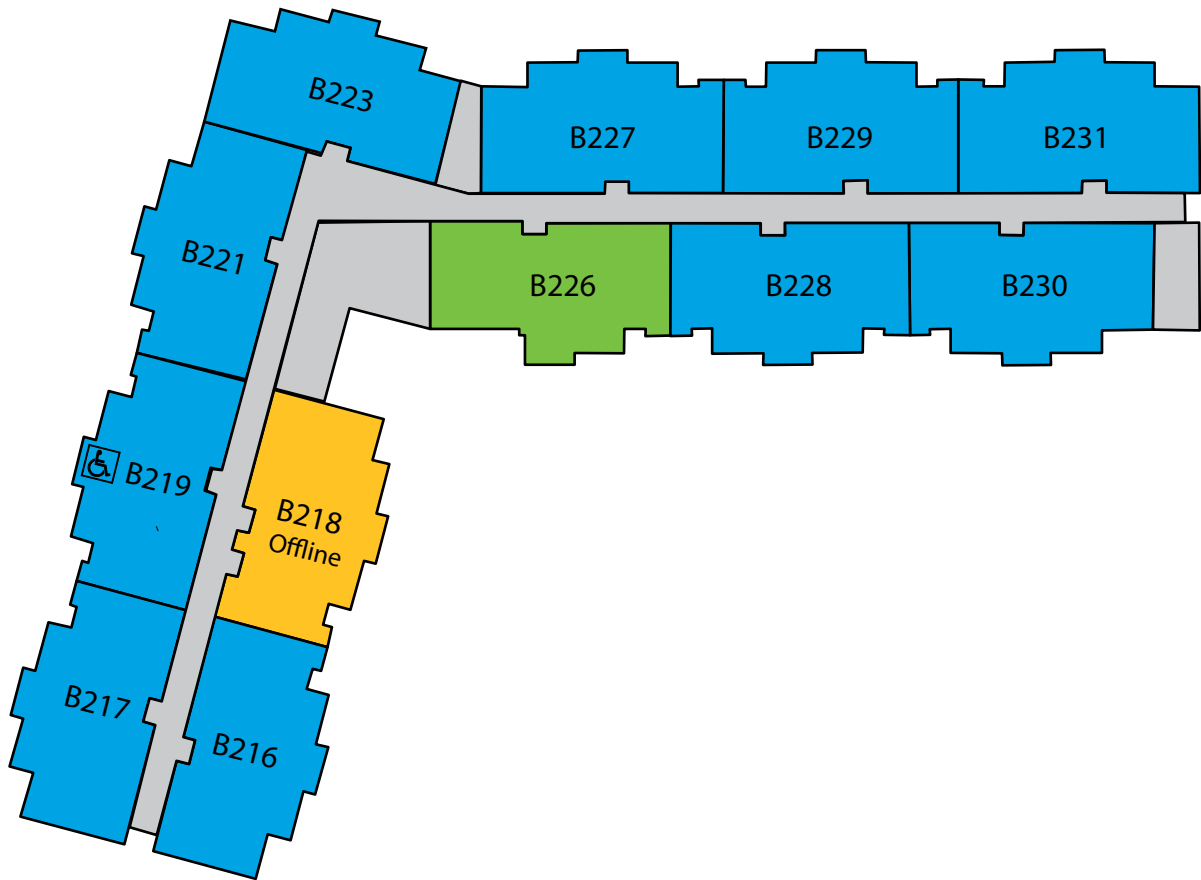

Residential Suites - Level 1

- Unit Type 1 - 4 Bedroom
- Unit Type 3 - 3 Bedroom
- Unit Type 4 - 2 Bedroom + RA

BUILDING 62

VISTA DE LAS MONTANAS

Residential Suites - Level 2

- Unit Type 1 - 4 Bedroom
- Unit Type 3 - 3 Bedroom
- Unit Type 4 - 2 Bedroom + RA

BUILDING 62

VISTA DE LAS MONTANAS

Residential Suites - Level 3

-  Unit Type 1 - 4 Bedroom
-  Unit Type 3 - 3 Bedroom
-  Unit Type 4 - 2 Bedroom + RA

BUILDING 62

VISTA DE LAS MONTANAS

Residential Suites - Level 4

-  Unit Type 1 - 4 Bedroom
-  Unit Type 3 - 3 Bedroom
-  Unit Type 4 - 2 Bedroom + RA

BUILDING 62
VISTA DE LAS MONTANAS